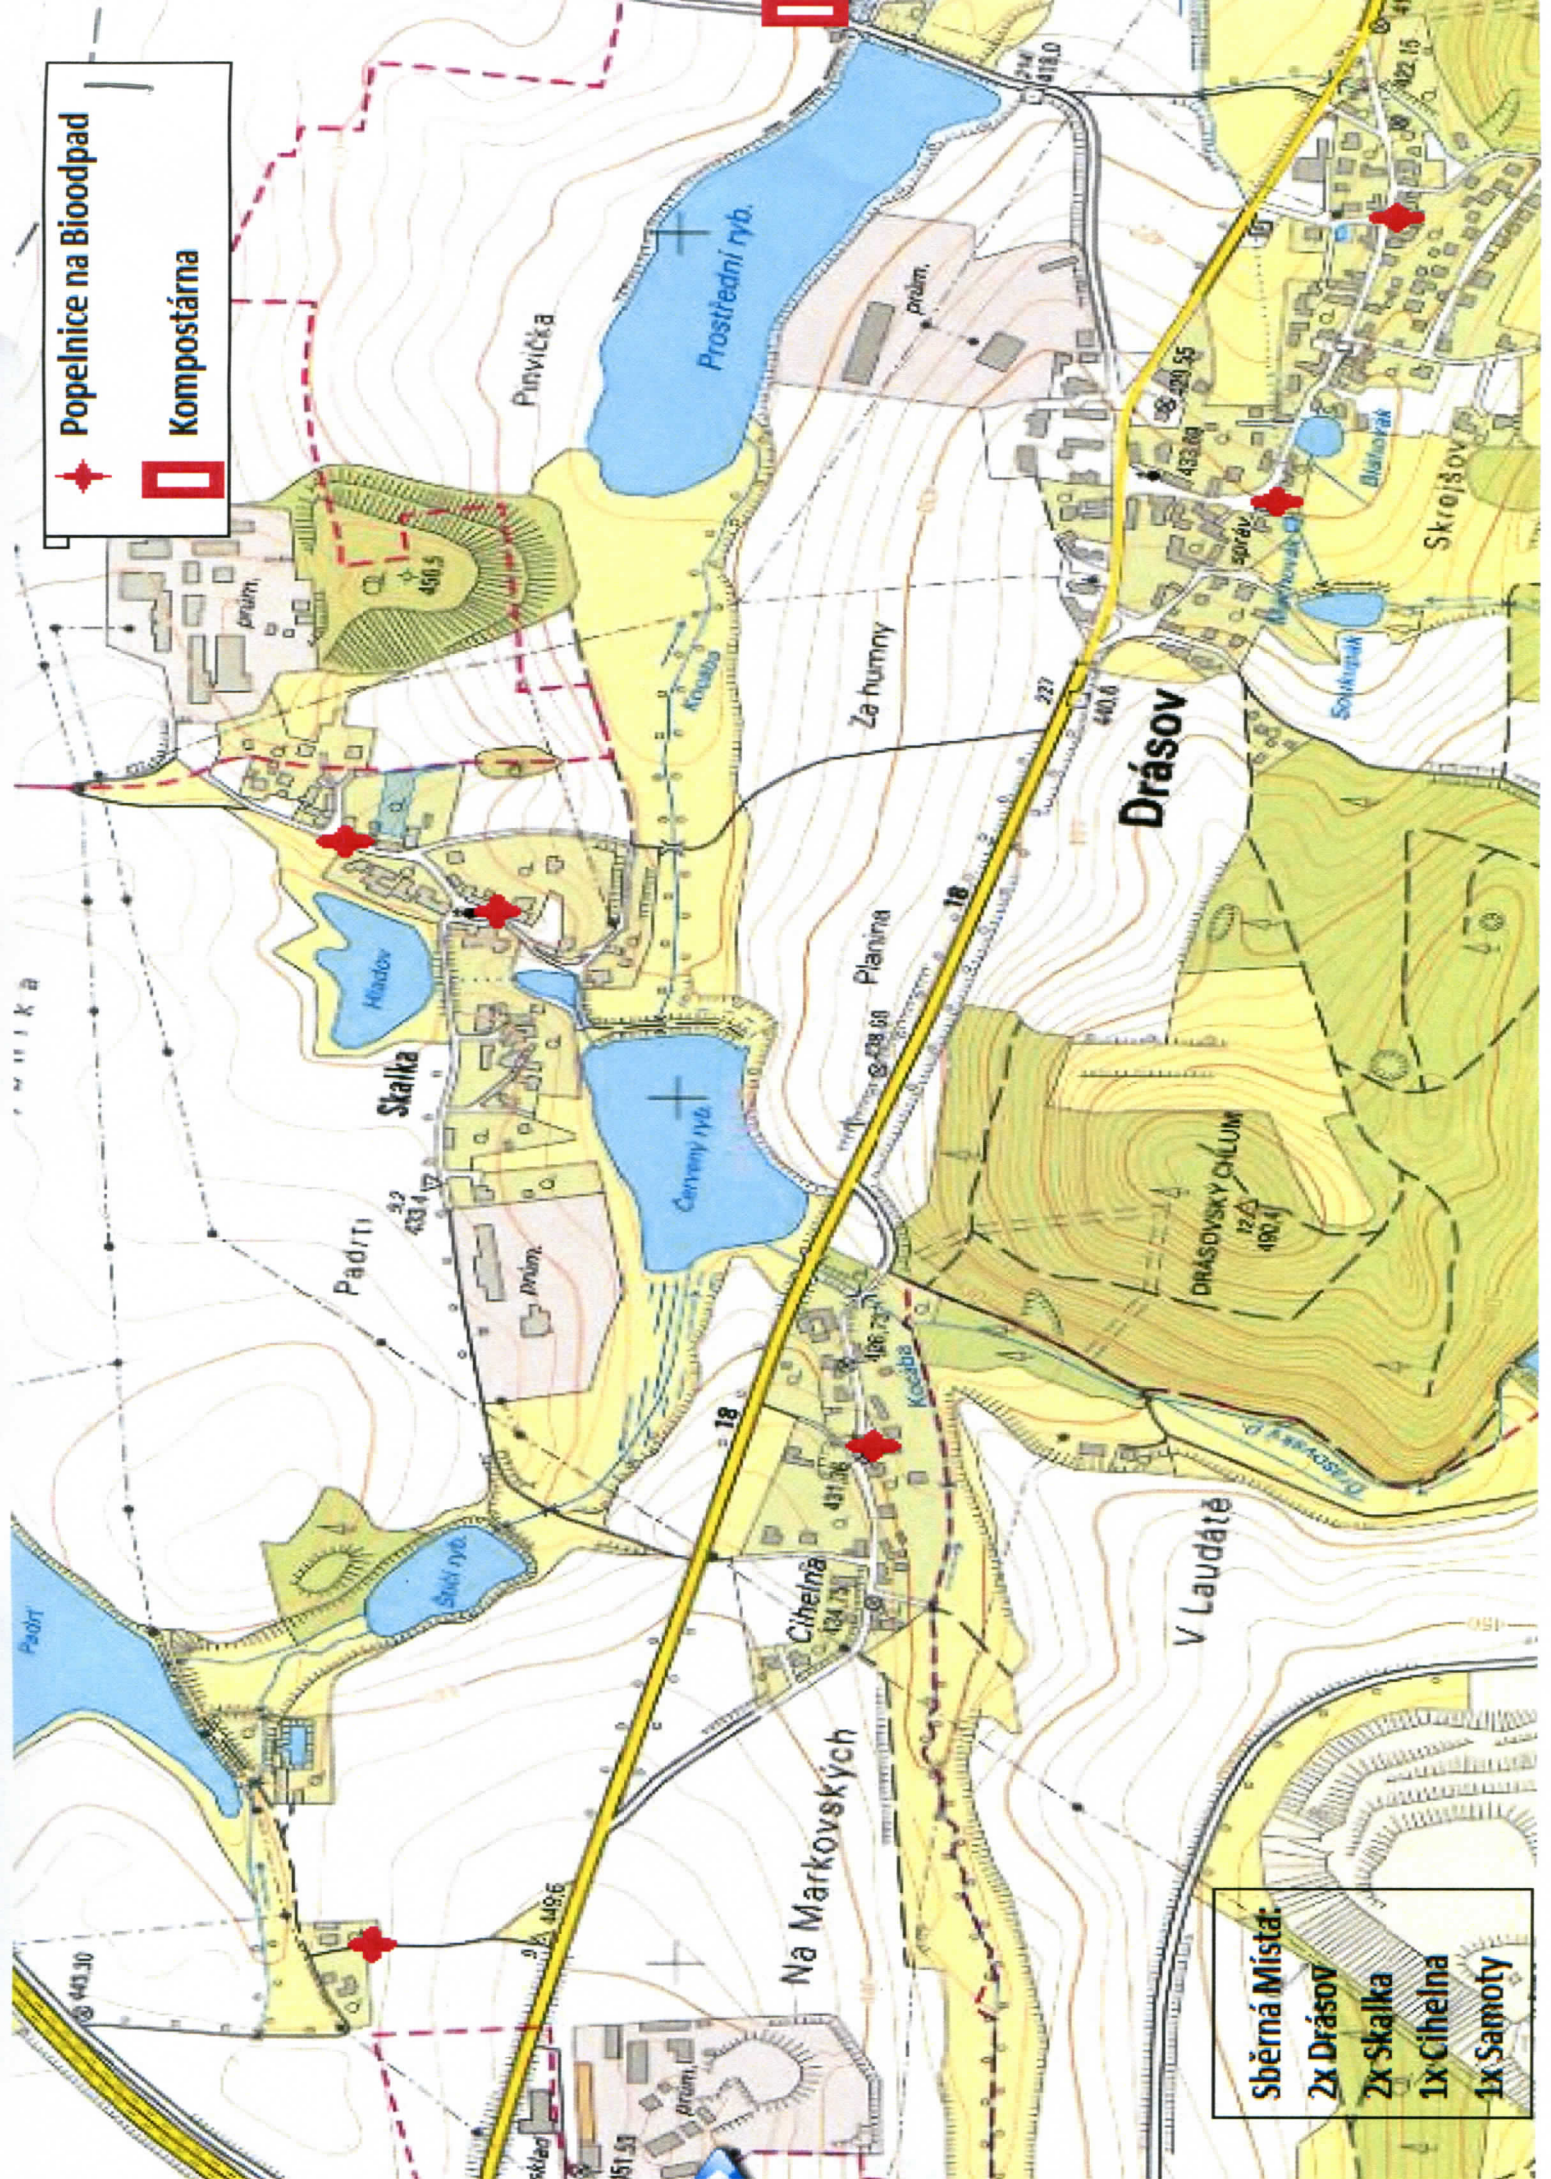

Popelnice na Bioodpad

Kompostárna

- Sběrná Místa:
- 2x Drásov
- 2x Skalka
- 1x Cihelna
- 1x Samoty

WIKIA